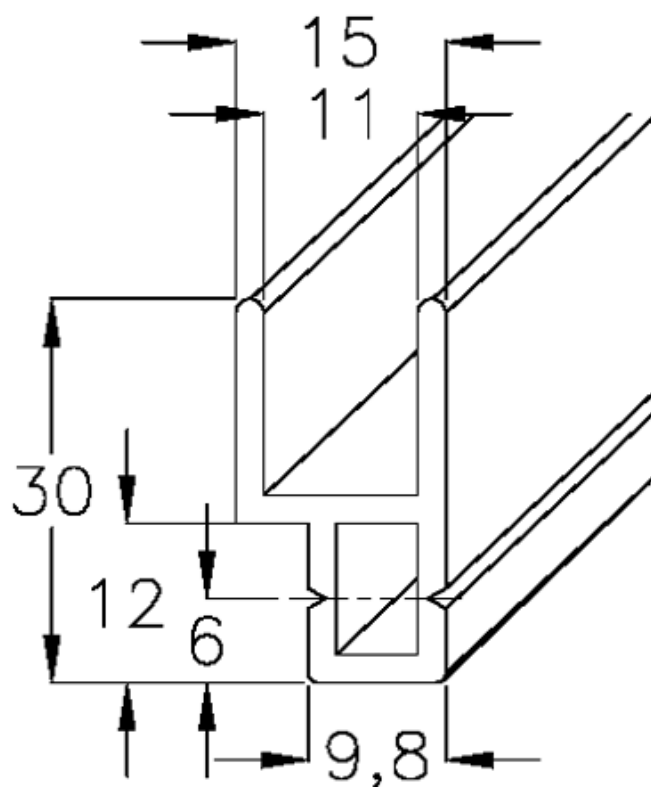

Varenummer: 05804315305600  
Beskrivelse: Hepco MCS slidsprofil a 15x30  
0-243-0035 længde 5600mm

## Mål

Længde mm = 5600

Vægt (kg) = 2.184